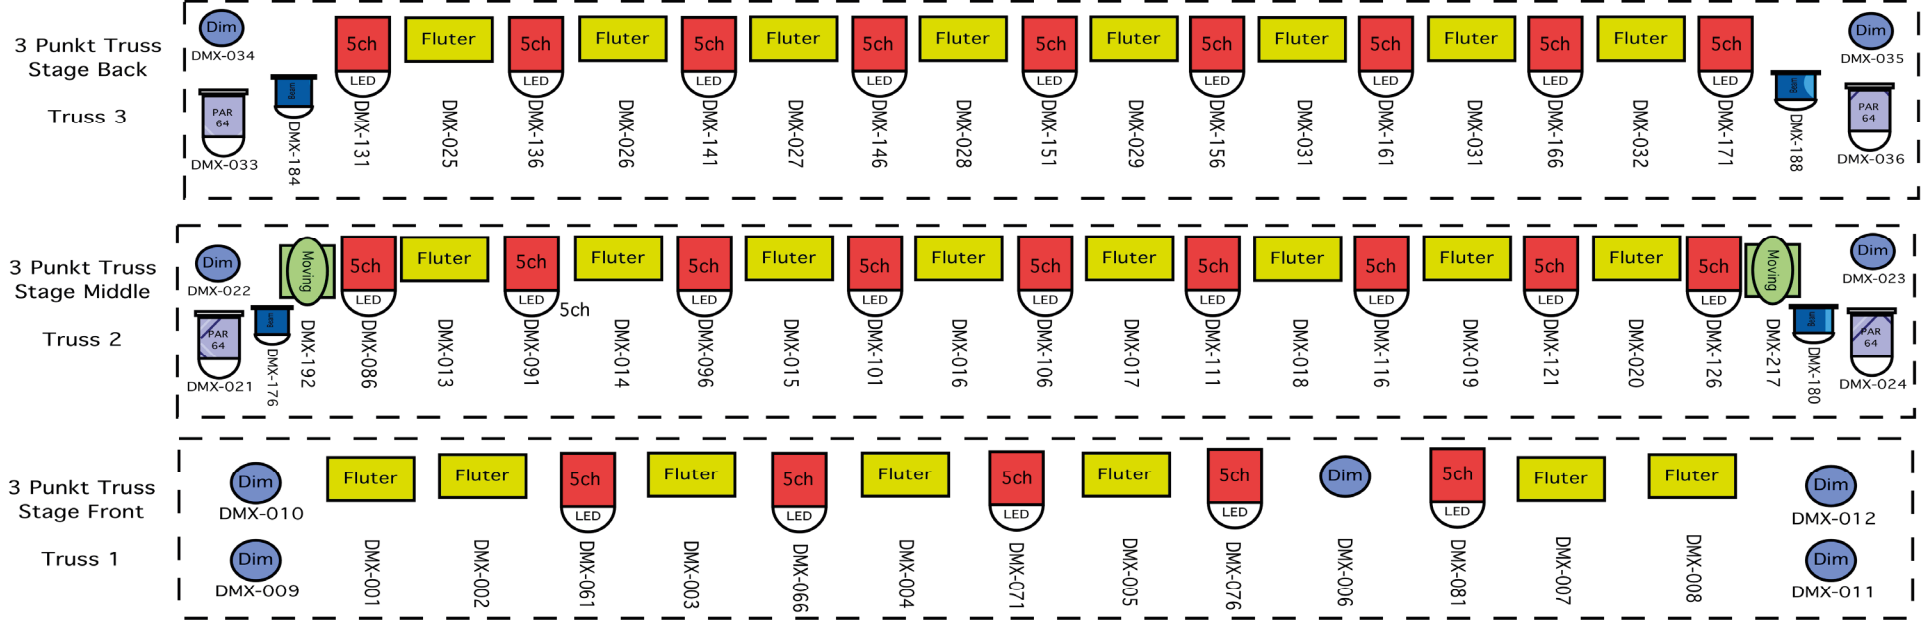

DMX-Univers 1

	A	B	C	D	E	F
1	DMX-Channel	Channel Type	Fixture Type	Place	Fixture ID	Notes
2	1-5	Dimmer	Fluter 0,5kW	Truss 1	11/13/15/17/19/111	(6 fixtures)
3	6		nicht belegt	Truss 1	112	
4	7-8	Dimmer	Fluter 0,5kW	Truss 1	114	(2 fixtures)
5	9-10	Dimmer	frei wählbar	Turm links	115/116	
6	11-12	Dimmer	frei wählbar	Turm rechts	117/118	
7						
8	13 -20	Dimmer	Fluter 0,5kW	Truss 2	22/24/26/28/210/212/214/216	(8 fixtures)
9	21	Dimmer	PAR64 1 KW	Truss 2	219	(1 fixture)
10	22 - 23	Dimmer	nicht belegt	Truss 2 links u. rechts aussen	220/221	
11	24	Dimmer	PAR64 1KW	Truss 2	222	(1 fixture)
12						
13	25 -32	Dimmer	Fluter 0,5kW	Truss 3	32/34/36/38/310/312/314/316	(8 fixtures)
14	33	Dimmer	PAR64 1 KW	Truss 3	318	(1 fixture)
15	34 - 35	Dimmer	nicht belegt	Truss 3 links u. rechts aussen	319/320	
16	36	Dimmer	PAR64 1 KW	Truss 3	321	(1 fixture)
17						
18	37 - 38	Dimmer	Stufenlinsen 1kW	Truss 4	41/42	(2 fixtures)
19	39	Dimmer	Profiler 1kW	Truss 4	43	(1 fixture)
20	40 - 41	Dimmer	Stufenlinsen 1kW	Truss 4	44/45	(2 fixtures)
21	42	Dimmer	Profiler 1kW	Truss 4	46	(1 fixture)
22	43 -44	Dimmer	Stufenlinsen 1kW	Truss 4	47/48	(2 fixtures)
23						
24	45	Dimmer	Profiler 1kW	Truss 5	51	(1 fixture)
25	46 - 47	Dimmer	Stufenlinsen 2kW	Truss 5	52/53	(2 fixtures)
26	48	Dimmer	nicht belegt	Truss 5	54	
27	49 - 50	Dimmer	Stufenlinsen 2kW	Truss 5	55/56	(2 fixtures)
28	51	Dimmer	nicht belegt	Truss 5	57	
29	52 - 53	Dimmer	Stufenlinsen 2kW	Truss 5	58/59	(2 fixtures)
30	54	Dimmer	Profiler 1kW	Truss 5	510	(1 fixture)
31						
32	55 - 56	Dimmer	nicht belegt	Truss 6	61/62	
33	57	Dimmer	Stufenlinse 2kW	Truss 6	63	(1 fixture)
34	58-60	Dimmer	nicht belegt	Truss 6	64/65/66	
35						
36	61 - 85	DMX Daten	Ignition LED 5 Kanal	Truss 1	12/14/16/18/110	(5 fixtures)
37	86 - 130	DMX Daten	Ignition LED 5 Kanal	Truss 2	21/23/25/27/29/211/213/215/217	(9 fixtures)
38	131 - 175	DMX Daten	Ignition LED 5 Kanal	Truss 3	31/33/35/37/39/311/313/315/317	(9 fixtures)
39	176 - 191	DMX Daten	CB-100 LED Colour Beam 4 Kanal	frei beweglich	3105/3109/3113/3117	(4 fixtures)
40	192 - 242	DMX Daten	Briteq Titan X Moving 25 Kanal	Truss 2	714/715	(2 fixture)
41	243 - 282	DMX Daten	Briteq PP8 5 Kanal	frei beweglich	706/707/708/709/710/711/712/713	(8 fixtures)
42	283 - 317	DMX Daten	Varytec LED 7 Kanal	frei beweglich	700/701/702/703	(5 fixtures)
43	318 - 353	DMX Daten	Eurolite Zoom LED 6 Kanal	frei beweglich	722/723/724/725/726/727	(6 fixture)
44	354 - 423	DMX Daten	ClayPaky B-eye K20 35 Kanal	Truss 5	728/729	(2 fixtures)
45	424	DMX Daten	LED-Band weiss	Backtruss	67	(1 fixture)
46	425 - 512	DMX Daten	nicht belegt			88 ch. Frei

LED Streifen weiss DMX-424

DMX-Adressen SZentrum Silbersaal

Version: Oktober 2018