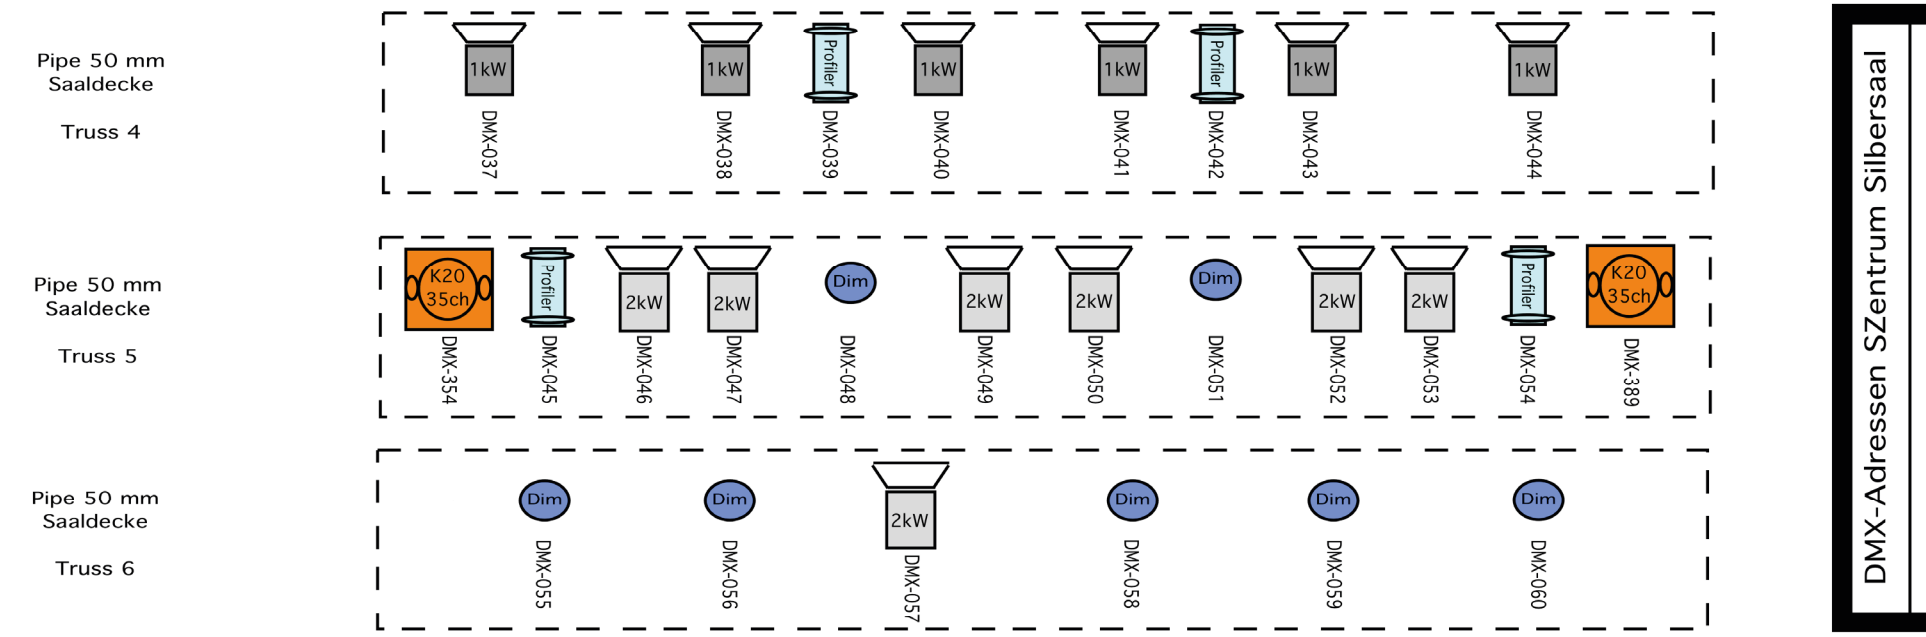

DMX-Univers 1

	A	B	C	D	E	F
1	DMX-Channel	Channel Type	Fixture Type	Place	Fixture ID	Notes
2	1-5	Dimmer	Fluter 0,5kW	Truss 1	11/13/15/17/19/111	(6 fixtures)
3	6		nicht belegt	Truss 1	112	
4	7-8	Dimmer	Fluter 0,5kW	Truss 1	114	(2 fixtures)
5	9-10	Dimmer	frei wählbar	Turm links	115/116	
6	11-12	Dimmer	frei wählbar	Turm rechts	117/118	
7						
8	13 -20	Dimmer	Fluter 0,5kW	Truss 2	22/24/26/28/210/212/214/216	(8 fixtures)
9	21	Dimmer	PAR64 1 KW	Truss 2	219	(1 fixture)
10	22 - 23	Dimmer	nicht belegt	Truss 2 links u. rechts aussen	220/221	
11	24	Dimmer	PAR64 1KW	Truss 2	222	(1 fixture)
12						
13	25 -32	Dimmer	Fluter 0,5kW	Truss 3	32/34/36/38/310/312/314/316	(8 fixtures)
14	33	Dimmer	PAR64 1 KW	Truss 3	318	(1 fixture)
15	34 - 35	Dimmer	nicht belegt	Truss 3 links u. rechts aussen	319/320	
16	36	Dimmer	PAR64 1 KW	Truss 3	321	(1 fixture)
17						
18	37 - 38	Dimmer	Stufenlinsen 1kW	Truss 4	41/42	(2 fixtures)
19	39	Dimmer	Profiler 1kW	Truss 4	43	(1 fixture)
20	40 - 41	Dimmer	Stufenlinsen 1kW	Truss 4	44/45	(2 fixtures)
21	42	Dimmer	Profiler 1kW	Truss 4	46	(1 fixture)
22	43 -44	Dimmer	Stufenlinsen 1kW	Truss 4	47/48	(2 fixtures)
23						
24	45	Dimmer	Profiler 1kW	Truss 5	51	(1 fixture)
25	46 - 47	Dimmer	Stufenlinsen 2kW	Truss 5	52/53	(2 fixtures)
26	48	Dimmer	nicht belegt	Truss 5	54	
27	49 - 50	Dimmer	Stufenlinsen 2kW	Truss 5	55/56	(2 fixtures)
28	51	Dimmer	nicht belegt	Truss 5	57	
29	52 - 53	Dimmer	Stufenlinsen 2kW	Truss 5	58/59	(2 fixtures)
30	54	Dimmer	Profiler 1kW	Truss 5	510	(1 fixture)
31						
32	55 - 56	Dimmer	nicht belegt	Truss 6	61/62	
33	57	Dimmer	Stufenlinse 2kW	Truss 6	63	(1 fixture)
34	58-60	Dimmer	nicht belegt	Truss 6	64/65/66	
35						
36	61 - 85	DMX Daten	Ignition LED 5 Kanal	Truss 1	12/14/16/18/110	(5 fixtures)
37	86 - 130	DMX Daten	Ignition LED 5 Kanal	Truss 2	21/23/25/27/29/211/213/215/217	(9 fixtures)
38	131 - 175	DMX Daten	Ignition LED 5 Kanal	Truss 3	31/33/35/37/39/311/313/315/317	(9 fixtures)
39	176 - 191	DMX Daten	CB-100 LED Colour Beam 4 Kanal	frei beweglich	3105/3109/3113/3117	(4 fixtures)
40	192 - 242	DMX Daten	Briteq Titan X Moving 25 Kanal	Truss 2	714/715	(2 fixture)
41	243 - 282	DMX Daten	Briteq PP8 5 Kanal	frei beweglich	706/707/708/709/710/711/712/713	(8 fixtures)
42	283 - 317	DMX Daten	Varytec LED 7 Kanal	frei beweglich	700/701/702/703	(5 fixtures)
43	318 - 353	DMX Daten	Eurolite Zoom LED 6 Kanal	frei beweglich	722/723/724/725/726/727	(6 fixture)
44	354 - 423	DMX Daten	ClayPaky B-eye K20 35 Kanal	Truss 5	728/729	(2 fixtures)
45	424	DMX Daten	LED-Band weiss	Backtruss	67	(1 fixture)
46	425 - 512	DMX Daten	nicht belegt			88 ch. Frei

LED Streifen weiss DMX-424

DMX-Adressen SZentrum Silbersaal

Version: Oktober 2018