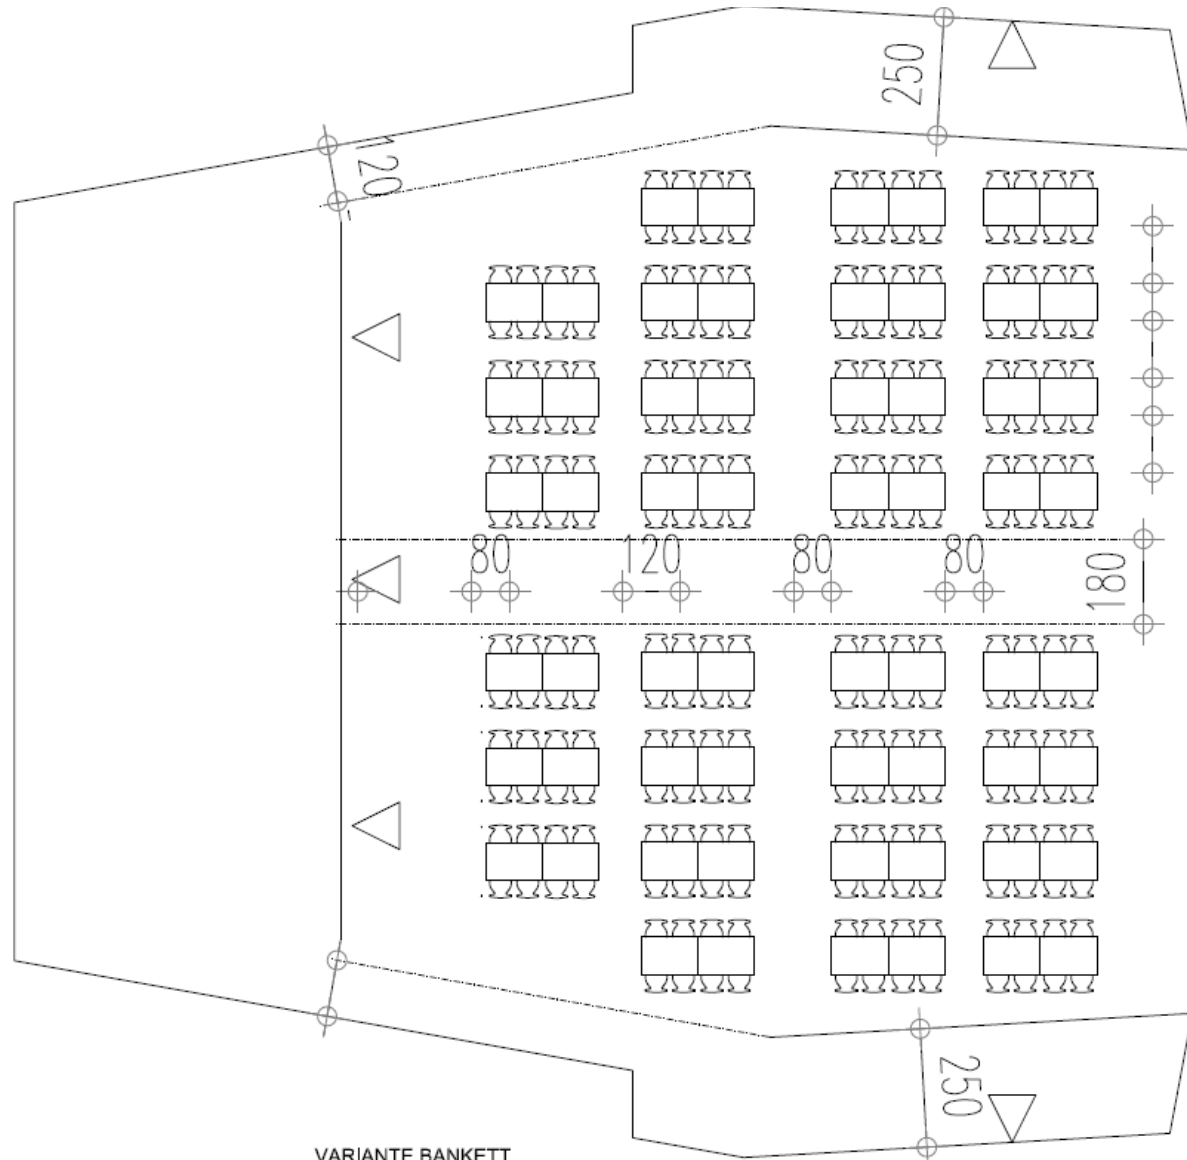

Silbersaal klein – Bankett eckig
240 Personen

VARIANTE BANKETT