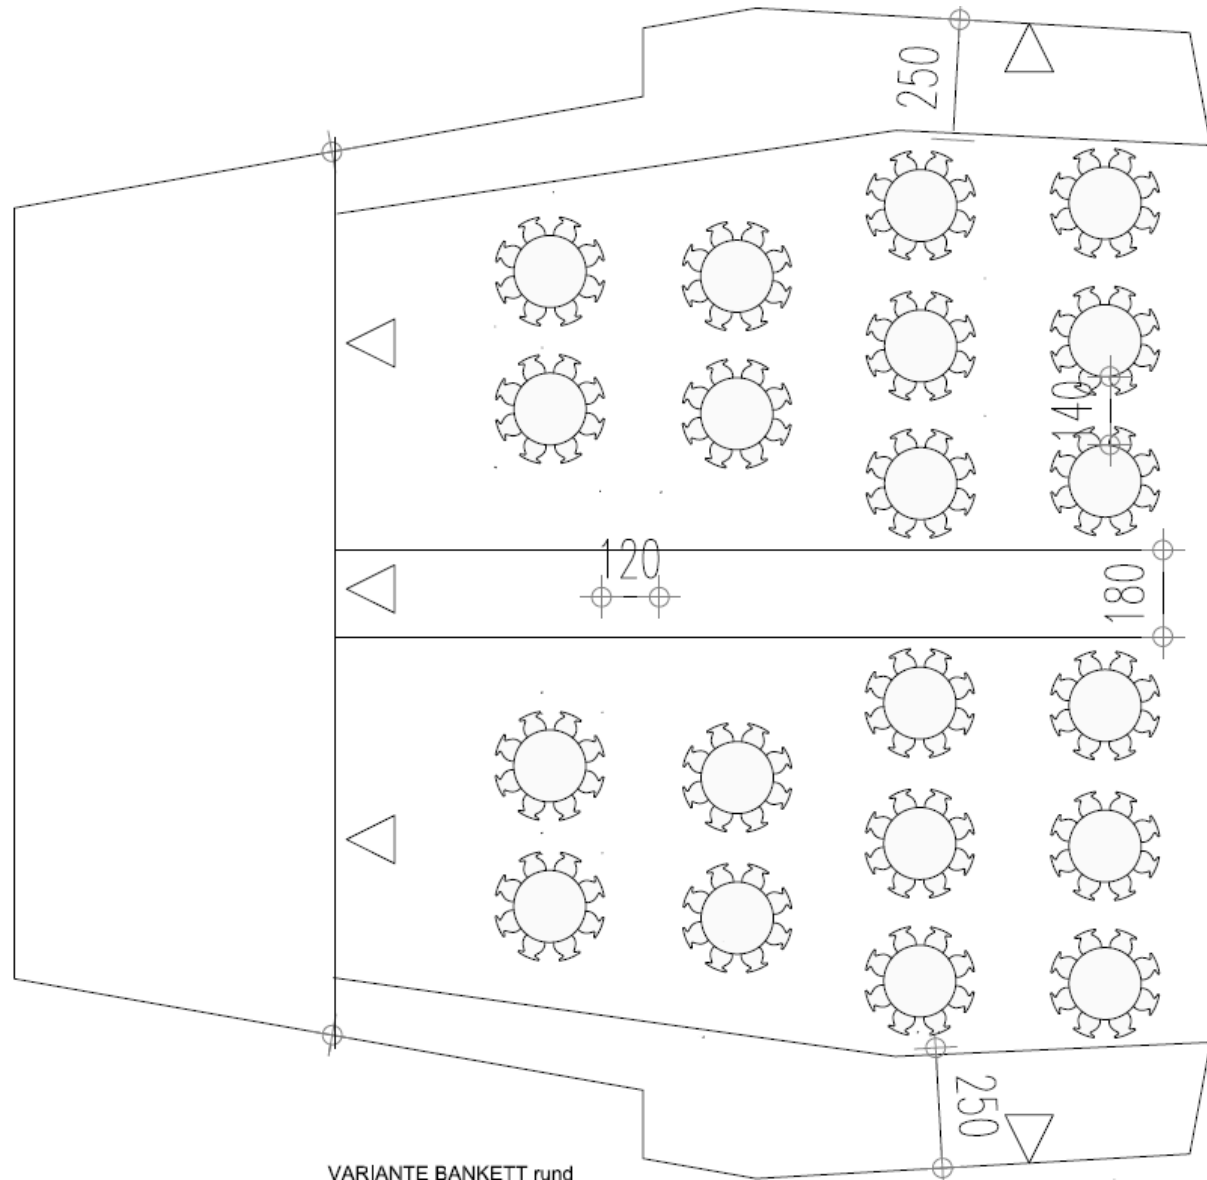

Silbersaal klein – Bankett rund  
160 Personen

VARIANTE BANKETT rund