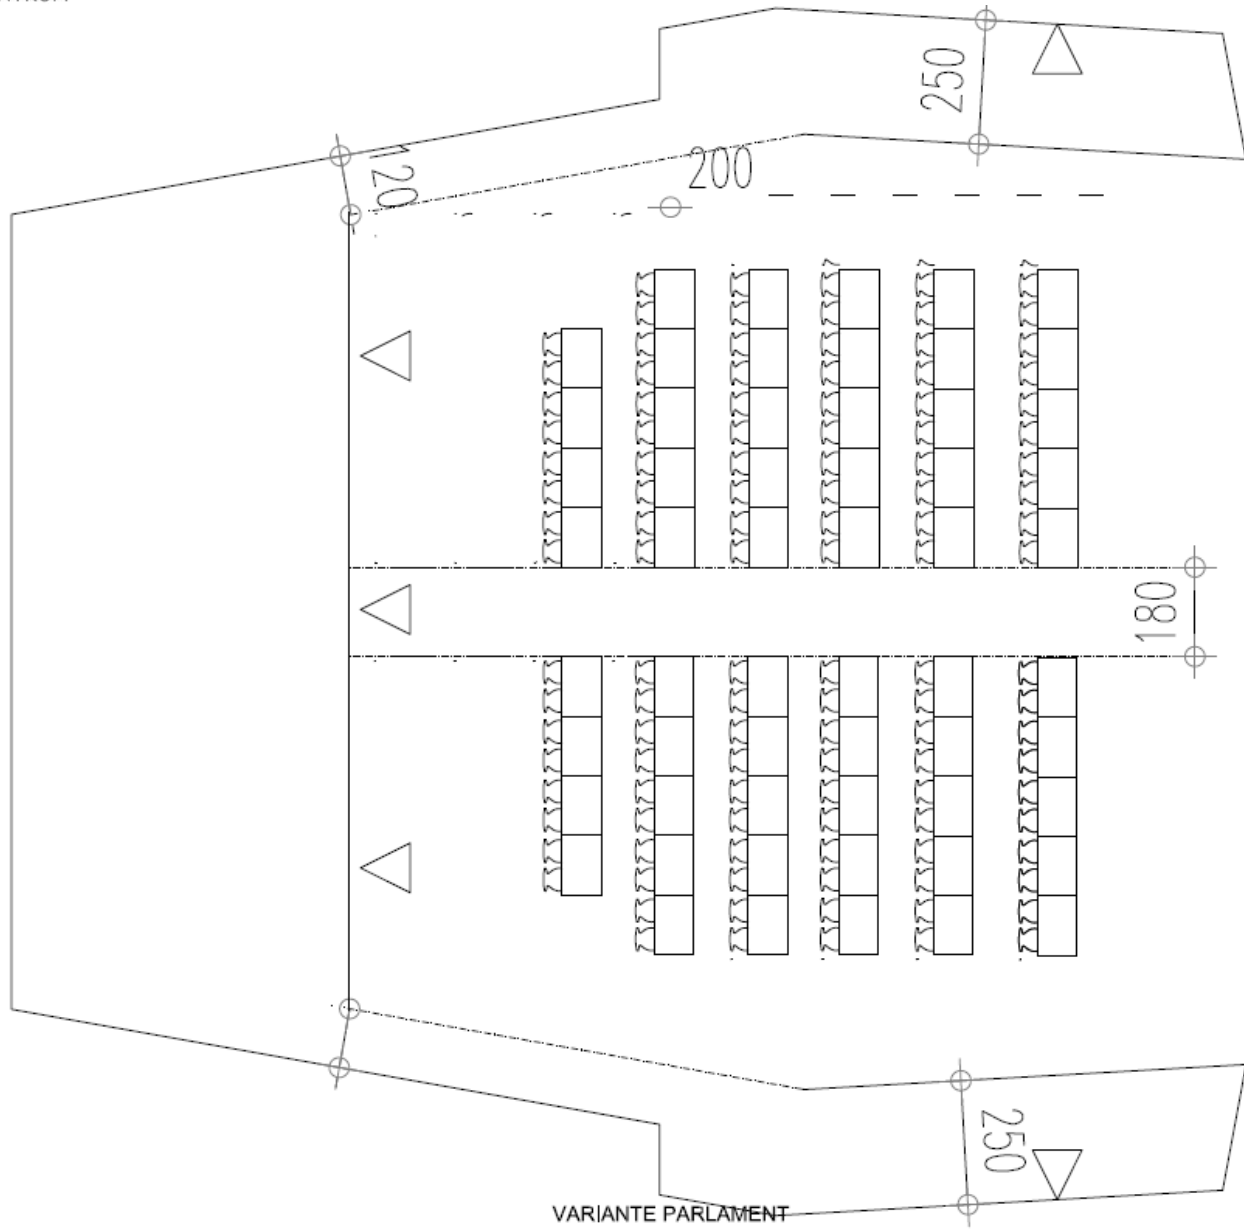

Silbersaal klein – Parlament
116 Personen

VARIANTE PARLAMENT