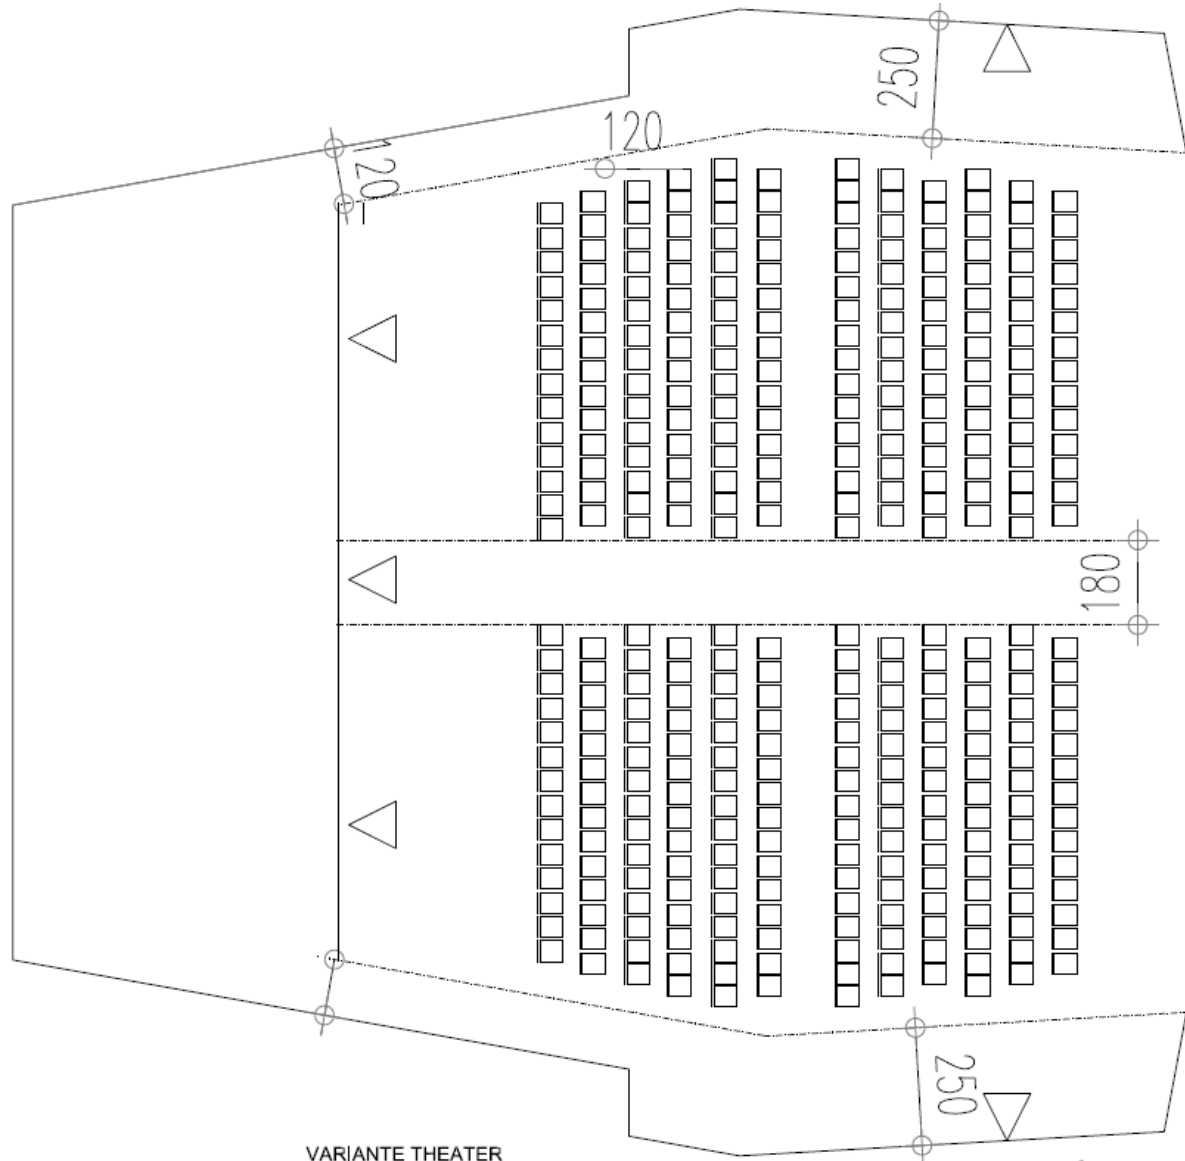

Silbersaal klein – Theaterbestuhlung  
358 Personen

VARIANTE THEATER