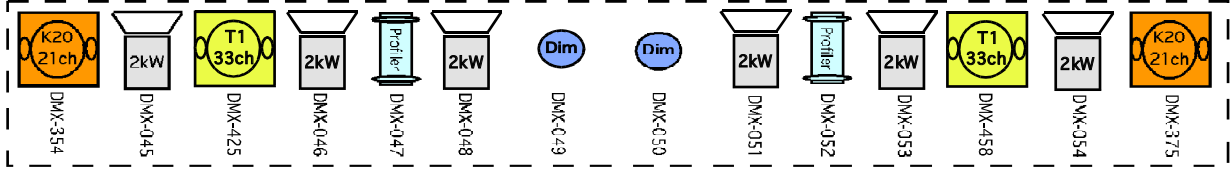

DMX Verteilung SZentrum März 2020

DMX-Univers 3

	A	B	C	D	E	F
1	DMX-Chan.	Chan. Type	Fixture Type	Place	Fixture ID	Notes
2	1 -60	DMX Daten	Ignition Strip Blinder X 10 Kanal	frei beweglich	400 bis 459	(6 fixtures)
3	61 - 64	DMX Daten	Showtec Switchpack 4 ch.	frei beweglich	460 bis 463	(1 fixture 4 ch.)
4	65	DMX Daten	Eurolite Ice Fogger NB-150	frei beweglich	464	(1 fixture)
5	66 - 68	DMX Daten	Martin Jem Hazer 3 ch.	frei beweglich	465	(1 fixture)
6	69 - 72	DMX Daten	Showtec Vintage Blaze 2 ch.	frei beweglich	466/467	(1 fixture)
7	73 - 168	DMX Daten	Showtec Pixel Bubbles 8 ch.	frei beweglich	500 - 511	(12 fixtures)
8	169 - 190	DMX Daten	Futurelight Moving PHS 11 Kanal	frei beweglich	306/307	(2 fixtures)
9	191 - 196	DMX Daten	Stairville Follow Spot 6 ch.	frei beweglich	512	(1 fixture)
10	197 - 198	DMX Daten	Antari Snowmachine 2 ch.	frei beweglich	513	(1 fixture)
11	199 - 218	DMX Daten	Robe Stage Banner 10at	frei beweglich	516/517/518/519 / 520	(5 fixtures)
12	219 - 419	DMX Daten	<i>nicht belegt</i>			<i>201 ch. frei</i>
13	420 - 471	DMX Daten	Prolights Stark 400 26 ch.	frei beweglich	308/309	(2 fixtures)
14	472 - 473	DMX Daten	Smoke Factory Tour Hazer II	frei beweglich	468	(1 fixture)
15	474 - 489	DMX Daten	Prolights Smart Bat 4ch	frei beweglich	527/528/529/530	(4 fixtures)
16	490 -493	DMX Daten	Vintage Blaze 33 2ch	frei beweglich	531/532	(2 fixtures)
17	493 -512	DMX Daten	<i>nicht belegt</i>			<i>20 ch. frei</i>

LED Streifen weiss DMX-424

3 Punkt Truss Stage Back

3 Punkt Truss Stage Middle

3 Punkt Truss Stage Front

Pipe 50 mm Saaldecke

Truss 4

Pipe 50 mm Saaldecke

Truss 5

Pipe 50 mm Saaldecke

Truss 6

DMX-Adressen SZentrum Silbersaal
Version: Februar 2020