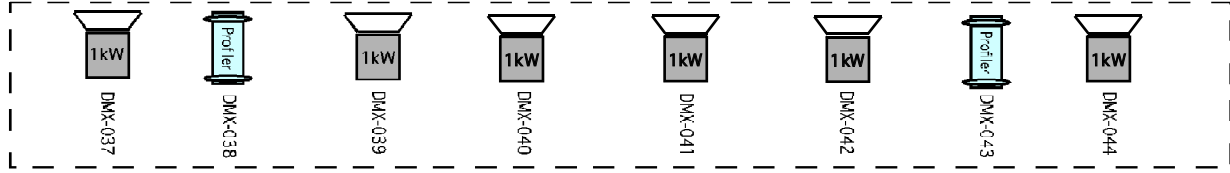

DMX Verteilung SZentrum März 2020

DMX-Univers 3

	A	B	C	D	E	F
1	DMX-Chan.	Chan. Type	Fixture Type	Place	Fixture ID	Notes
2	1 -60	DMX Daten	Ignition Strip Blinder X 10 Kanal	frei beweglich	400 bis 459	(6 fixtures)
3	61 - 64	DMX Daten	Showtec Switchpack 4 ch.	frei beweglich	460 bis 463	(1 fixture 4 ch.)
4	65	DMX Daten	Eurolite Ice Fogger NB-150	frei beweglich	464	(1 fixture)
5	66 - 68	DMX Daten	Martin Jem Hazer 3 ch.	frei beweglich	465	(1 fixture)
6	69 - 72	DMX Daten	Showtec Vintage Blaze 2 ch.	frei beweglich	466/467	(1 fixture)
7	73 - 168	DMX Daten	Showtec Pixel Bubbles 8 ch.	frei beweglich	500 - 511	(12 fixtures)
8	169 - 190	DMX Daten	Futurelight Moving PHS 11 Kanal	frei beweglich	306/307	(2 fixtures)
9	191 - 196	DMX Daten	Stairville Follow Spot 6 ch.	frei beweglich	512	(1 fixture)
10	197 - 198	DMX Daten	Antari Snowmachine 2 ch.	frei beweglich	513	(1 fixture)
11	199 - 218	DMX Daten	Robe Stage Banner 10at	frei beweglich	516/517/518/519 / 520	(5 fixtures)
12	219 - 419	DMX Daten	<i>nicht belegt</i>			<i>201 ch. frei</i>
13	420 - 471	DMX Daten	Prolights Stark 400 26 ch.	frei beweglich	308/309	(2 fixtures)
14	472 - 473	DMX Daten	Smoke Factory Tour Hazer II	frei beweglich	468	(1 fixture)
15	474 - 489	DMX Daten	Prolights Smart Bat 4ch	frei beweglich	527/528/529/530	(4 fixtures)
16	490 -493	DMX Daten	Vintage Blaze 33 2ch	frei beweglich	531/532	(2 fixtures)
17	493 -512	DMX Daten	<i>nicht belegt</i>			<i>20 ch. frei</i>

LED Streifen weiss DMX-424

3 Punkt Truss Stage Back

3 Punkt Truss Stage Middle

3 Punkt Truss Stage Front

Pipe 50 mm Saaldecke

Truss 4

Pipe 50 mm Saaldecke

Truss 5

Pipe 50 mm Saaldecke

Truss 6

DMX-Adressen SZentrum Silbersaal
Version: Februar 2020