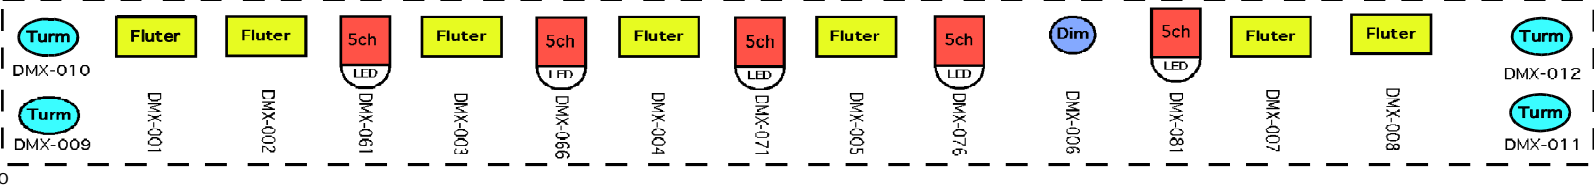

DMX Verteilung SZentrum März 2020

DMX-Univers 3

	A	B	C	D	E	F
1	DMX-Chan.	Chan. Type	Fixture Type	Place	Fixture ID	Notes
2	1 -60	DMX Daten	Ignition Strip Blinder X 10 Kanal	frei beweglich	400 bis 459	(6 fixtures)
3	61 - 64	DMX Daten	Showtec Switchpack 4 ch.	frei beweglich	460 bis 463	(1 fixture 4 ch.)
4	65	DMX Daten	Eurolite Ice Fogger NB-150	frei beweglich	464	(1 fixture)
5	66 - 68	DMX Daten	Martin Jem Hazer 3 ch.	frei beweglich	465	(1 fixture)
6	69 - 72	DMX Daten	Showtec Vintage Blaze 2 ch.	frei beweglich	466/467	(1 fixture)
7	73 - 168	DMX Daten	Showtec Pixel Bubbles 8 ch.	frei beweglich	500 - 511	(12 fixtures)
8	169 - 190	DMX Daten	Futurelight Moving PHS 11 Kanal	frei beweglich	306/307	(2 fixtures)
9	191 - 196	DMX Daten	Stairville Follow Spot 6 ch.	frei beweglich	512	(1 fixture)
10	197 - 198	DMX Daten	Antari Snowmachine 2 ch.	frei beweglich	513	(1 fixture)
11	199 - 218	DMX Daten	Robe Stage Banner 10at	frei beweglich	516/517/518/519 / 520	(5 fixtures)
12	219 - 419	DMX Daten	<i>nicht belegt</i>			<i>201 ch. frei</i>
13	420 - 471	DMX Daten	Prolights Stark 400 26 ch.	frei beweglich	308/309	(2 fixtures)
14	472 - 473	DMX Daten	Smoke Factory Tour Hazer II	frei beweglich	468	(1 fixture)
15	474 - 489	DMX Daten	Prolights Smart Bat 4ch	frei beweglich	527/528/529/530	(4 fixtures)
16	490 -493	DMX Daten	Vintage Blaze 33 2ch	frei beweglich	531/532	(2 fixtures)
17	493 -512	DMX Daten	<i>nicht belegt</i>			<i>20 ch. frei</i>

LED Streifen weiss DMX-424

3 Punkt Truss Stage Back

3 Punkt Truss Stage Middle

3 Punkt Truss Stage Front

Pipe 50 mm Saaldecke

Truss 4

Pipe 50 mm Saaldecke

Truss 5

Pipe 50 mm Saaldecke

Truss 6

DMX-Adressen SZentrum Silbersaal
Version: Februar 2020