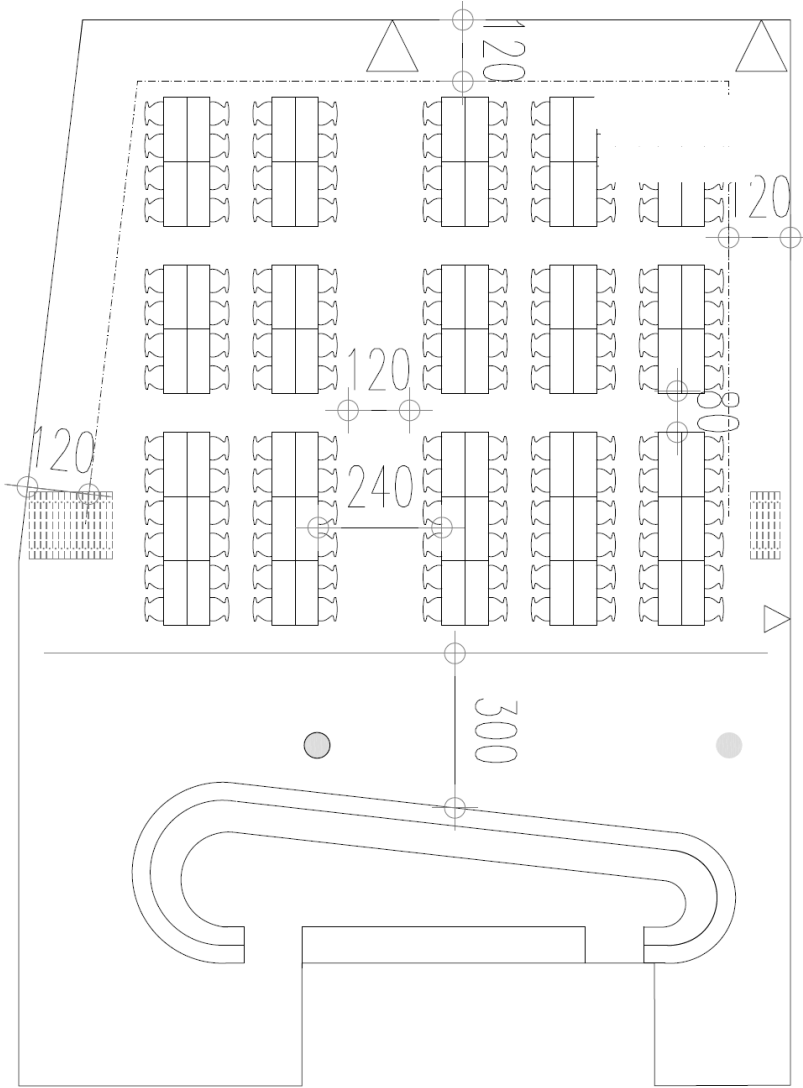

Knappensaal und Foyer
Bankettbestuhlung eckig

VARIANTE BANKETT (Tisch 2x 125/45)
SEMINARRAUM MIT BAR
140 Personen